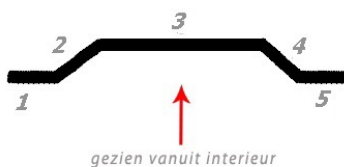

Let op: Tolerantie op de aangegeven aantal graden is +/- 2 of -/ - 2 graden. Overige bochten op aanvraag. De tolerantie op de opgegeven breedte maat is tussen de 0.1 en max 0.5cm.

Model A
 Gebogen rails

Model B
 Gebogen rails

Model C
 Gebogen rails

Model D
 Gebogen rails

Model E
 Gebogen rails

Model F
 Gebogen rails

Model G - Erker 135 graden
 Gebogen rails

Model H - Erker
 Gebogen rails