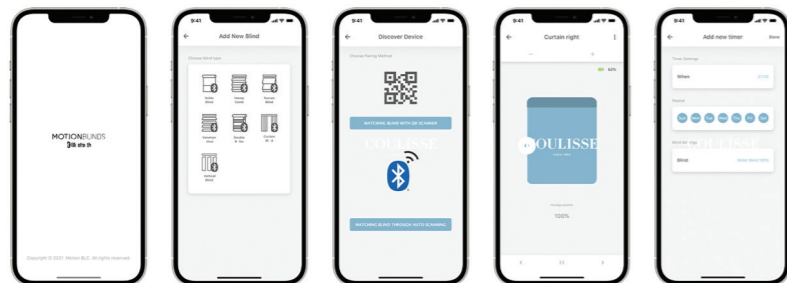

▲
SCAN ME

INTR.

INTR. bv
Hamburgweg 8
7418 ES Deventer
NEDERLAND

T 088-0204000
E info@intr.nl
W www.intr.nl

wepro
roede & rail

SLIMME RAAMBEKLEDING

Powered by Motionblinds

De Wepro elektrische gordijnrails van INTR. is powered by Motionblinds, slimme technologie voor raambekleding. Motionblinds Bluetooth-motoren kunnen binnen een minuut met een smartphone worden geprogrammeerd zonder bridge, registratie, of cloud-afhankelijkheid. Dit vereenvoudigt de installatie, automatisering en bediening van gemotoriseerde raambekleding aanzienlijk.

Set up in a minute

Motionblinds Bluetooth motoren kunnen binnen een minuut worden ingesteld met een smartphone, zonder dat hier een bridge nodig is. Scan simpelweg de setupcode via de Motionblinds Bluetooth app. Volg een paar eenvoudige stappen in de app om de installatie te voltooien en de raambekleding is klaar om te worden bediend via de smartphone.

Automatisering met timers

De raambekleding op de automatische piloot zetten is heel eenvoudig door timers in de motor te programmeren via de app. Op deze tijden beweegt de raambekleding automatisch naar de vooraf ingestelde positie. Alle gegevens en informatie worden lokaal opgeslagen op de motor in plaats van via een cloud. Gegevens die in huis worden uitgewisseld, blijven in huis.