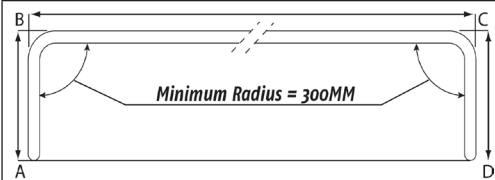

U-vormige rail (De tekening is een bovenaanzicht - wanneer de rails is gemonteerd aan het plafond zal punt "D" de rechterkant zijn als u de rails van voren bekijkt)

Minimale rail lengte tussen punten A & B / C & D: 400 mm
Bocht radius: 300 mm

Tussen punten B & C: 600 mm
Maximale gehele rail lengte: 10,14 meter

De "U" gevormde rail heeft 2 x 90° bochten met een 300 mm radius. Motorpositie bij een "U" vormige rail:
- Wanneer u "links" aangeeft zal de motor komen op punt "A"
- Wanneer u "rechts" aangeeft zal de motor komen op punt "D"