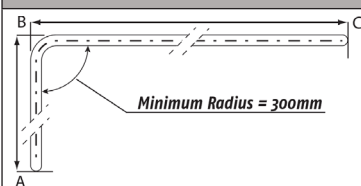

L-vormige rail (De tekening is een bovenaanzicht - wanneer de rails is gemonteerd aan het plafond zal punt "C" de rechterkant zijn als u de rails van voren bekijkt)

Minimale rail lengte:

Tussen punten A & B: 400 mm

Tussen punten B & C: 400 mm

Maximale gehele rail lengte:

10 meter

Bocht radius: 300 mm

Motorpositie bij een L-vormige rail:

- Wanneer u "links" aangeeft zal de motor komen op punt "A"

- Wanneer u "rechts" aangeeft zal de motor komen op punt "C"